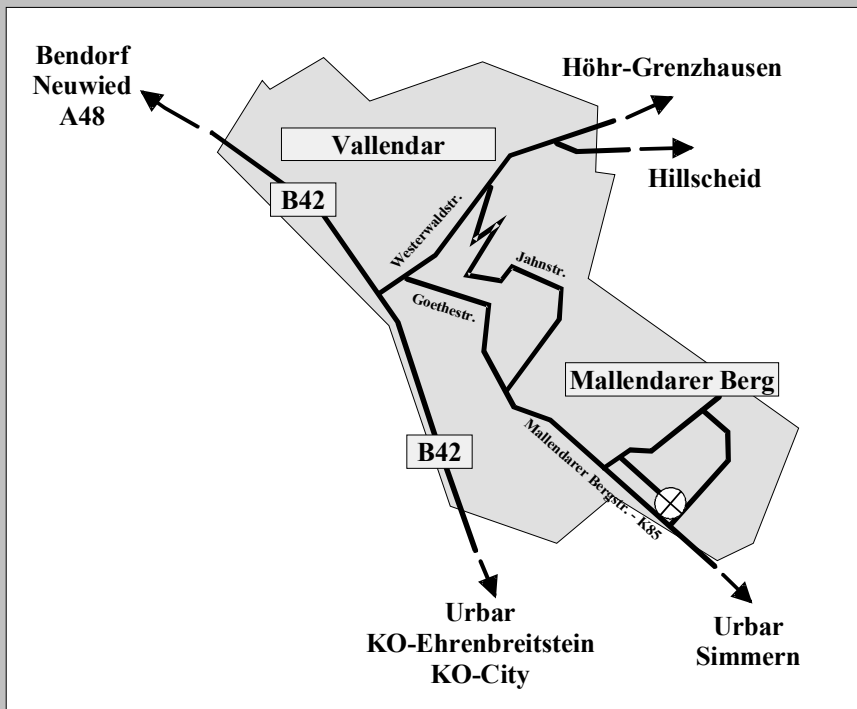

Anfahrtskizze Mallendarer Berg

Anfahrtskizze Integrative Realschule Plus

Konrad-Adenauer-Schule
 Integrative Realschule Plus Vallendar
 Sebastian-Kneipp-Strasse
 56179 Vallendar

Zufahrt zur Sporthalle über die Albert-Schweitzer-Strasse
 Ausweichparkplatz am alten Stadion