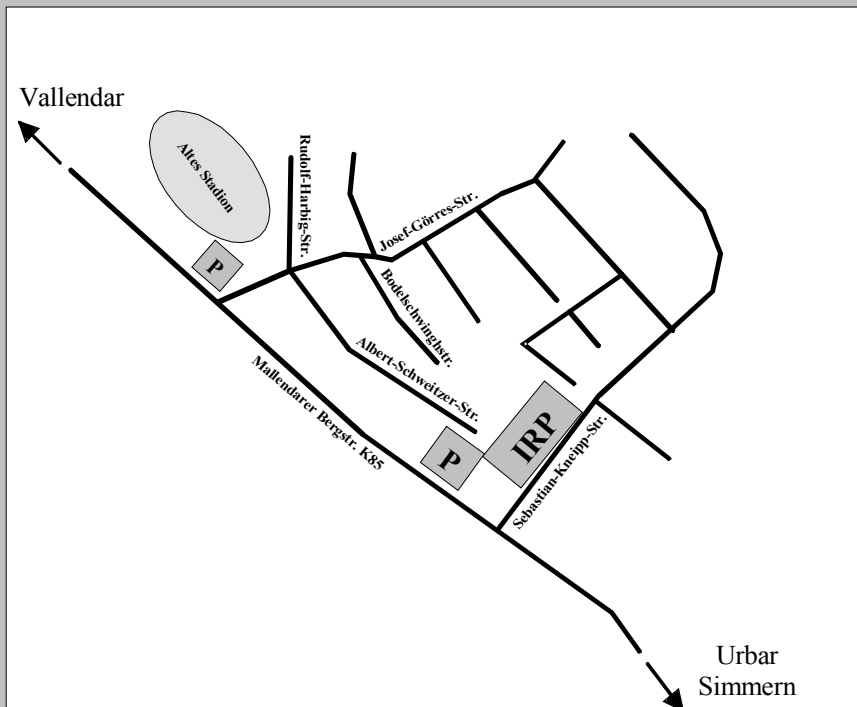

Anfahrtskizze Mallendarer Berg

Anfahrtskizze Integrative Realschule Plus

Konrad-Adenauer-Schule
 Integrative Realschule Plus Vallendar
 Sebastian-Kneipp-Strasse
 56179 Vallendar

Zufahrt zur Sporthalle über die Albert-Schweitzer-Strasse
 Ausweichparkplatz am alten Stadion